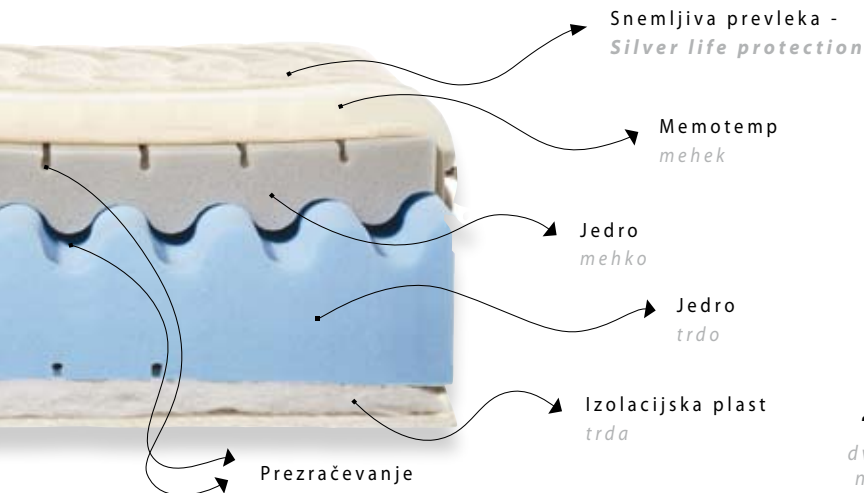

### *Kakšno je popolno ležišče in kaj mora ponujati?*

- ~ ležišče je hkrati mehko in trdo
- ~ zagotavlja 100 % prekrvavitve
- ~ se popolnoma prilagodi telesu, ne glede na vaš spalni položaj /na hrbtu, na boku ali na trebuhu/
- ~ med spanjem daje občutek lebdenja in popolne sproščenosti
- ~ je enako primerno za moškega, ki meri 2m in ima 150 kg ali za žensko, ki je visoka 1,6 m in ima 45 kg
- ~ na ležišču se odlično naspite v 4 ali 10 urah
- ~ ležišče z vgrajenim prezračevanjem, a pozimi ni mrzlo in poleti ne vroče
- ~ z vgrajeno čistilno napravo proti bakterijam in neprijetnemu vonju
- ~ enostavno vzdrževanje, snemljivo prevleko lahko perete v pralnem stroju /testirano za več kot 40 pranj/ na temperaturi 40° C
- ~ ležišče, ki ne zaznava premikov vašega partnerja, četudi le ta ponoči vstaja ali pozno prihaja spat

***Takšno ležišče smo si vedno želeli.***

***Hoteli smo se samo nebeško dobro naspati.***

***In naredili ležišče Levitan®.***

*eno ležišče > 4 različne prožnosti*

**Levitan® kot zakonska postelja**

*dve ločeni jedri omogočata namestitve dveh različnih prožnosti istočasno*

**Soft**

**Medium**

**Hard**

**Extra hard**