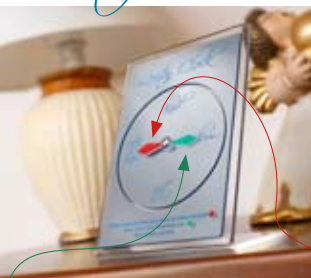

Razvijamo naše goste s spalnim sistemom *Levitan*® suite.

Kakšne prednosti imamo z uporabo spalnega sistema *Levitan*® kot ponudnik prenočitvenih zmožljivosti? Naše prednosti so:

- ~ 4 različne prožnosti ležišča v enem ležišču
- ~ enostavna prilagoditev prožnosti ležišča
- ~ ležišče, ki omogoča popolno prekrvavitev telesa in naravno lego hrbtenice
- ~ ležišče, ki se prilagodi vsakemu vašemu gostu
- ~ ležišče z naravno čistilno napravo – Silver Life protection
- ~ dolga življenjska doba ležišča; 40 strojnih pranj = 40 x menjava klasičnega ležišča
- ~ dodatne, rezervne prevleke, ki vam omogočajo, da je ležišče vedno v uporabi
- ~ ob nakupu je ležišče nastavljeno na prvi dve možnosti trdote - **Soft** in **Extra hard**, z zamenjavo notranjih jeder dosežemo drugi dve možnosti - **Medium** in **Hard**
- ~ **Ortopedski vzglavnik Soft Micro Sleep**® z Memotemp® polnilom
- ~ **Antialergična odeja Soft Micro Sleep**®

Levitan Clock